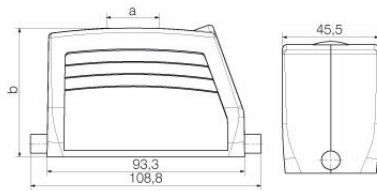

HDC 16B TOLU 1PG21G

Weidmüller Interface GmbH & Co. KG
Klingenbergstraße 26
D-32758 Detmold
Germany

Ritningar

www.weidmueller.com