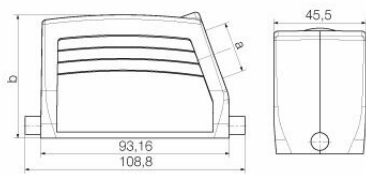

HDC 40D TSLU 1PG21G

Weidmüller Interface GmbH & Co. KG
Klingenbergstraße 26
D-32758 Detmold
Germany

Ritningar

www.weidmueller.com