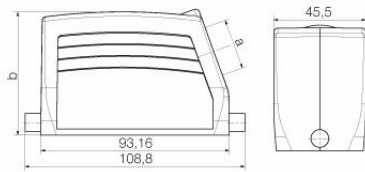

HDC 16B TSLU 1PG21G

Weidmüller Interface GmbH & Co. KG
Klingenbergstraße 26
D-32758 Detmold
Germany

Ritningar

www.weidmueller.com