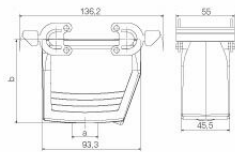

HDC 16B KBU 1PG21G

Weidmüller Interface GmbH & Co. KG
Klingenbergstraße 26
D-32758 Detmold
Germany

Ritningar

www.weidmueller.com