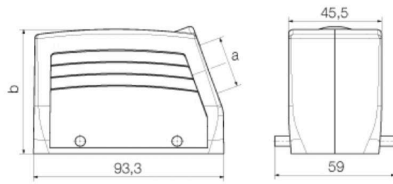

HDC 40D TSBU 1PG29G

Weidmüller Interface GmbH & Co. KG
Klingenbergstraße 26
D-32758 Detmold
Germany

Ritningar

www.weidmueller.com