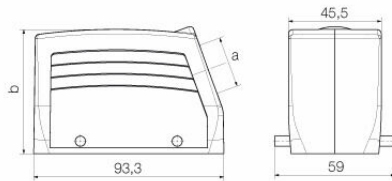

HDC 40D TSBU 1PG21G

Weidmüller Interface GmbH & Co. KG
Klingenbergstraße 26
D-32758 Detmold
Germany

Ritningar

www.weidmueller.com