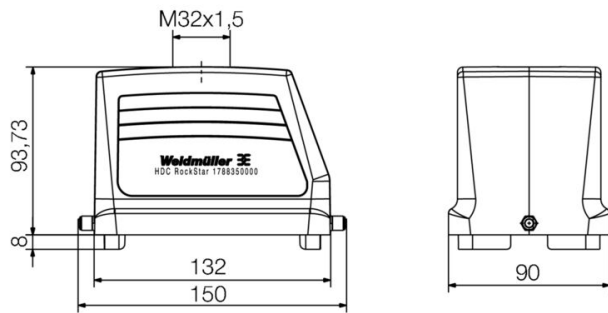

HDC 48B TOLU 1PG29G

Weidmüller Interface GmbH & Co. KG
Klingenbergstraße 26
D-32758 Detmold
Germany

Ritningar

www.weidmueller.com