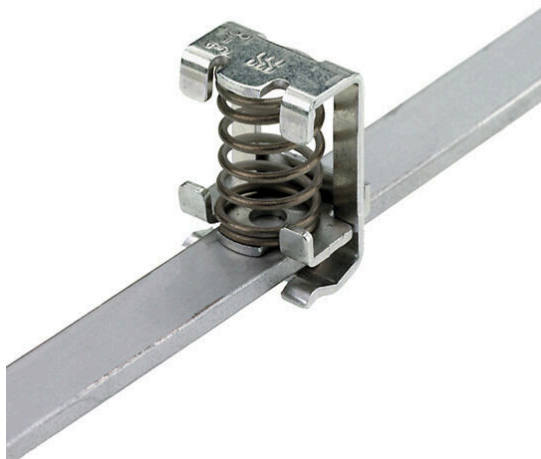

Produktillustration

Med vårt breda sortiment av KLBÜ skärmanslutningar kan man uppnå en flexibel och självjusterande skärmkontakt och säkerställa felfri anläggningsdrift.

Allmänna beställningsdata

Utförande	Klämbygel, Klämbygel för skärmanslutning, Stål
Art.nr.	1600480000
Typ	KLBUE 3-8
GTIN (EAN)	4008190130589
Förp.	10 items

Monteringsanvisning	Strömskena	Montageskena obestyckad	Samlingskena
---------------------	------------	-------------------------	--------------

Klämbara ledare (Märkanslutning)

Avisoleringslängd	18.5 mm	Anslutningstyp	Fjäderanslutning
Antal anslutningar	1	Kabeldiameter max.	8 mm
Kabeldiameter min.	3 mm	Anslutningsarea, flertrådig, max.	8 mm ²
Anslutningsarea, flertrådig, min.	3 mm ²		