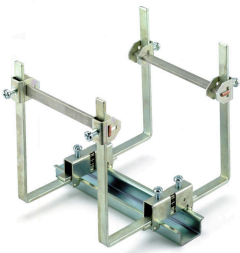

D-32758 Detmold

Germany

www.weidmueller.com

Tillbehör

Samlingskenor

Med våra bussstänger i olika material och associerade tillbehör kan du ansluta kablar i minsta montageytan. Beroende på applikationen kan potentialer samlas in, distribueras eller avskiljas.

Allmänna beställningsdata

Typ	SSCH 10X3X1000 CU/SN	Utförande
Art.nr.	0348900000	Samlingskena (plint), Silver, Höjd: 1000 mm, Djup: 3 mm, Koppar
GTIN (EAN)	4008190024802	
Förp.	25 M	

Tillbehör

De omfattande tillbehören i Klippon® Connect-sortimentet är perfekt avstämde in i minsta detalj. Det underlättar monteringen, samtidigt som erforderliga standarder efterlevs