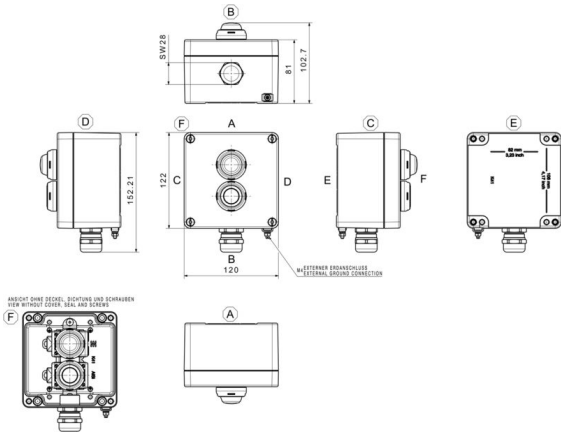

KLIPPON CS K41-4

Weidmüller Interface GmbH & Co. KG
Klingenbergstraße 26
D-32758 Detmold
Germany

Ritningar

www.weidmueller.com