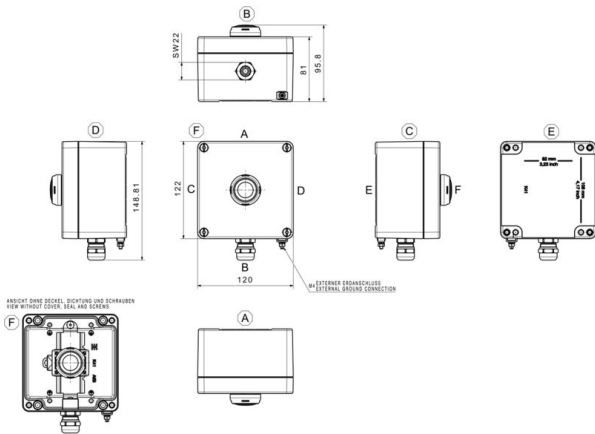

KLIPPON CS K41-1

Weidmüller Interface GmbH & Co. KG
Klingenbergstraße 26
D-32758 Detmold
Germany

Ritningar

www.weidmueller.com