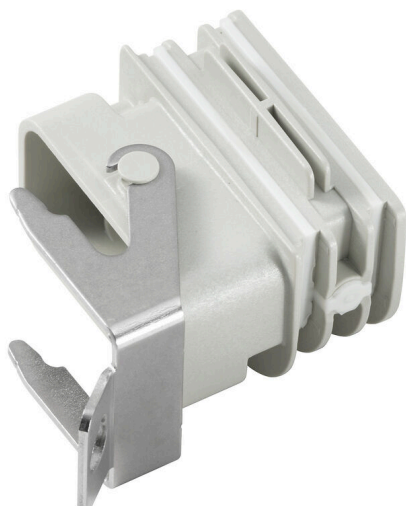

BG ARGH HQP ALU PT6 CS

Weidmüller Interface GmbH & Co. KG

Klingenbergstraße 26

D-32758 Detmold

Germany

www.weidmueller.com

HQ-adapter för FieldPower®
verktygslös installation som en FieldPower ledningstät-
ning
Passar för HQ 4/2, HQ 8 och HQ 17 plug-in kontakt-
donsinsatser
Finns som tillval med låsbart skyddshölje (skydd mot åter-
inkoppling, enligt EN 60204-1)

Allmänna beställningsdata

Utförande	Adapter, FieldPower® tätningssats, HQ-adapter, IP65, med motsvarande kapsling, Polykarbonat, glasfiberförstärkt, Låsbar: Ja
Art.nr.	1532210000
Typ	BG ARGH HQP ALU PT6 CS
GTIN (EAN)	4050118337600
Förp.	1 items