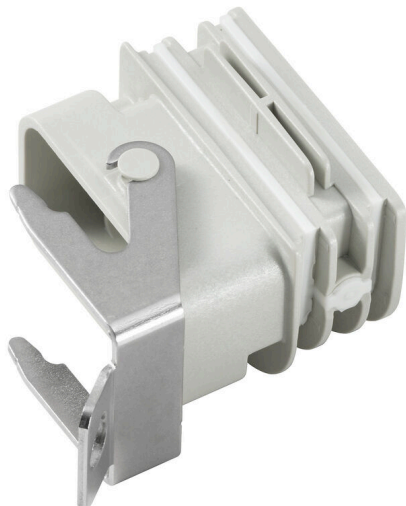

BG ARGH HQP ALU PT6 CS

Weidmüller Interface GmbH & Co. KG

Klingenbergstraße 26

D-32758 Detmold

Germany

www.weidmueller.com

HQ-adapter för FieldPower®
verktygslös installation som en FieldPower ledningstät-
ning
Passar för HQ 4/2, HQ 8 och HQ 17 plug-in kontakt-
donsinsatser
Finns som tillval med låsbart skyddshölje (skydd mot åter-
inkoppling, enligt EN 60204-1)

Allmänna beställningsdata

Utförande	Adapter, FieldPower® tätningssats, HQ-adapter, IP65, med motsvarande kapsling, Polykarbonat, glasfiberförstärkt, Låsbar: Ja
Art.nr.	1532210000
Typ	BG ARGH HQP ALU PT6 CS
GTIN (EAN)	4050118337600
Förp.	1 items