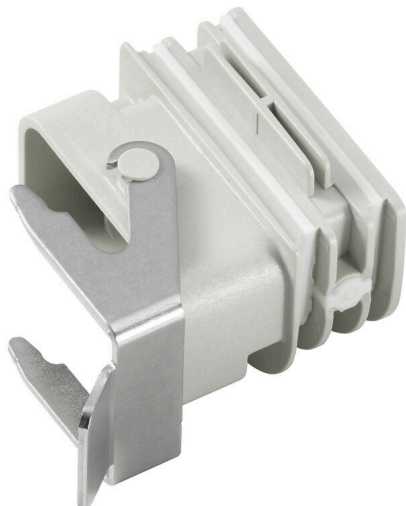

BG ARGH HQP ALU PT6

Weidmüller Interface GmbH & Co. KG

Klingenbergstraße 26

D-32758 Detmold

Germany

www.weidmueller.com

HQ-adapter för FieldPower®
verktyglös installation som en FieldPower ledningstät-
ning
Passar för HQ 4/2, HQ 8 och HQ 17 plug-in kontakt-
donsinsatser
Finns som tillval med låsbart skyddshölje (skydd mot åter-
inkoppling, enligt EN 60204-1)

Allmänna beställningsdata

Utförande	Adapter, FieldPower® tätningssats, HQ-adapter, IP65, med motsvarande kapsling, Polykarbonat, glasfiberförstärkt, Låsbar: Nej
Art.nr.	1532200000
Typ	BG ARGH HQP ALU PT6
GTIN (EAN)	4050118337433
Förp.	1 items