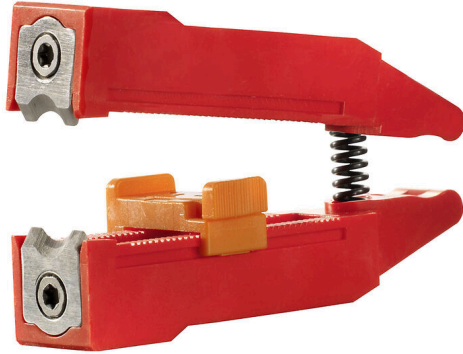

ERME SPX UL XL**Weidmüller Interface GmbH & Co. KG**

Klingenbergstraße 26

D-32758 Detmold

Germany

www.weidmueller.com

- Avisoleringsverktyg med automatisk självjustering
- För fintrådiga och massiva ledare
- Idealiskt lämplig för maskiner och anläggningar, järnvägs- och spårbunden trafik, vindkraft, robotteknik, explosionsskydd samt marin-, offshore- och skeppsbyggnadssektorena
- Avisoleringslängd justerbar med anslag
- Automatisk öppning av klämbacken efter avisolering
- Inga utfläktade kardeler
- Kan ställas in för olika isoleringstjocklekar
- Dubbelisolerade kablar i två processteg utan specialinställning
- Glappfri och självjusterande kabanordning
- Lång livslängd
- Optimerad ergonomisk design

Allmänna beställningsdata

Utförande	Tillbehör, Knivhållare
Art.nr.	1512790000
Typ	ERME SPX UL XL
GTIN (EAN)	4050118320428
Förp.	1 items

ERME SPX UL XL

Weidmüller Interface GmbH & Co. KG

Klingenbergstraße 26

D-32758 Detmold

Germany

www.weidmueller.com

Tekniska data

Mått och vikter

Djup	11.2 mm	Byggdjup (tum)	0.4409 inch
Höjd	23 mm	Bygghöjd (tum)	0.9055 inch
Bredd	52 mm	Byggbredd (tum)	2.0472 inch
Längd	4152 mm	Bygglängd (tum)	163.4642 inch
Nettovikt	18.5 g		