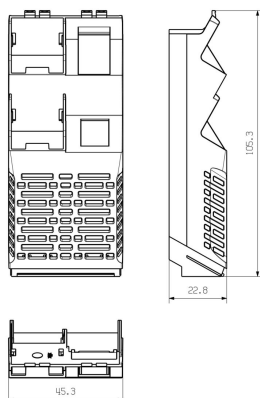

Profilritning