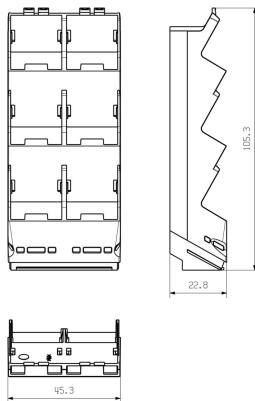

Profilritning