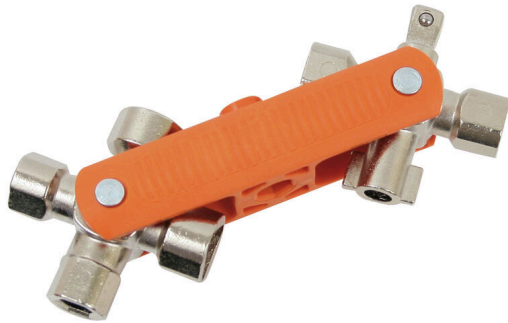

CROSS-KEY-DUO

Weidmüller Interface GmbH & Co. KG
 Klingenbergstraße 26
 D-32758 Detmold
 Germany

www.weidmueller.com

Crimpade ledare kan anslutas till komponenter med PushIn-anlutning eller med skruvanslutning. Weidmüller erbjuder ett brett produktsortiment med skruvverktyg.

Allmänna beställningsdata

Utförande	Univeral key
Art.nr.	1480190000
Typ	CROSS-KEY-DUO
GTIN (EAN)	4050118288377
Förp.	1 items

CROSS-KEY-DUO

Weidmüller Interface GmbH & Co. KG

Klingenbergstraße 26

D-32758 Detmold

Germany

www.weidmueller.com

Tekniska data

Mått och vikter

Höjd	38 mm	Bygghöjd (tum)	1.4961 inch
Bredd	95 mm	Byggbredd (tum)	3.7401 inch
Diameter	9 mm	Nettovikt	20 g

Miljööverensstämmelse för produkt

RoHS-kompatibilitetsstatus	Påverkas ej
REACH SVHC	Lead 7439-92-1
SCIP	f989c85e-a0a7-4555-8c82-e72072ef153d

Tekniska data

Artikelbeskrivning	Universal kopplingskåpsnyckel (mini)	Utförande	universell tillämpning
--------------------	--------------------------------------	-----------	------------------------

Klassificeringar