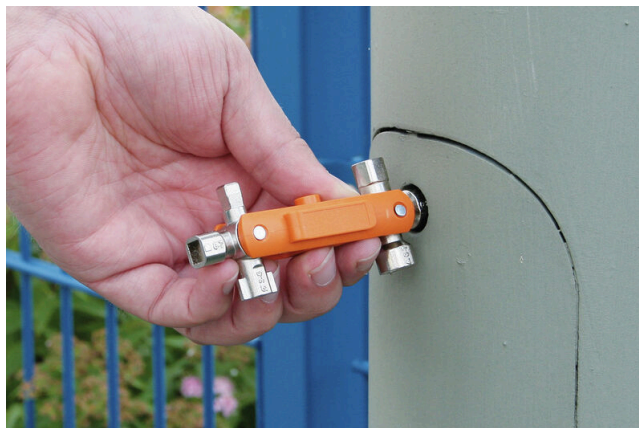

Exempel på användning