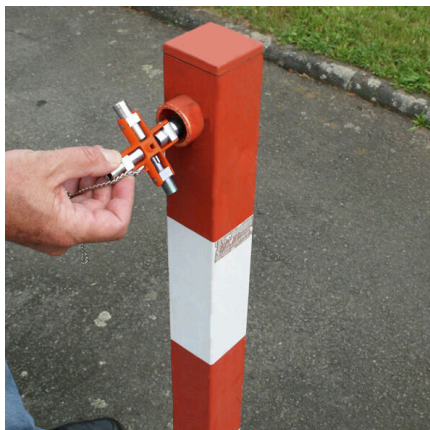

CROSS-KEY-QUADRO

Weidmüller Interface GmbH & Co. KG
Klingenbergstraße 26
D-32758 Detmold
Germany

www.weidmueller.com

Ritningar

Exempel på användning