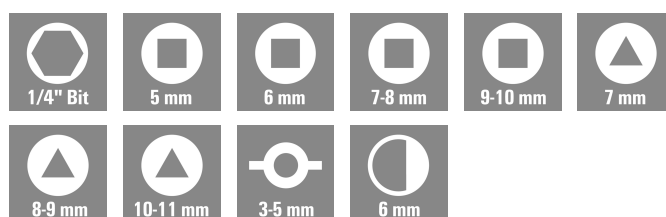

**CROSS-KEY-QUADRO**

**Weidmüller Interface GmbH & Co. KG**

Klingenbergstraße 26

D-32758 Detmold

Germany

www.weidmueller.com

Crimpade ledare kan anslutas till komponenter med PushIn-anlutning eller med skruvanslutning. Weidmüller erbjuder ett brett produktsortiment med skruvverktyg.

Klingenbergstraße 26

D-32758 Detmold

Germany

[www.weidmueller.com](http://www.weidmueller.com)**Tekniska data****Mått och vikter**

Höjd	95 mm	Bygghöjd (tum)	3.7401 inch
Bredd	95 mm	Byggbredd (tum)	3.7401 inch
Diameter	9 mm	Nettovikt	115 g