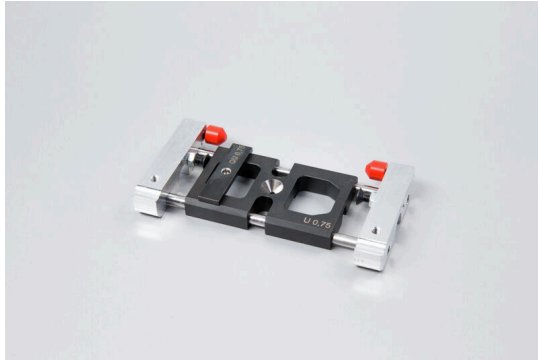

HUEHABA 0,75 CA 100-2.5**Weidmüller Interface GmbH & Co. KG**

Klingenbergstraße 26

D-32758 Detmold

Germany

www.weidmueller.com

- För automatisk avisolering och crimpning
- Tidsbesparande och effektiv bearbetning
- Enkel inställning till respektive diameterområde
- Avisolering och crimpning i ett arbetssteg
- Bearbetning av hylsor eller kontakter från andra tillverkare kan orsaka maskinfel och defekter!

Allmänna beställningsdata

Utförande	Tillbehör, Reservdel
Art.nr.	1476900000
Typ	HUEHABA 0,75 CA 100-2.5
GTIN (EAN)	4050118283655
Förp.	1 items

HUEHABA 0,75 CA 100-2.5

Weidmüller Interface GmbH & Co. KG
 Klingenbergstraße 26
 D-32758 Detmold
 Germany

www.weidmueller.com

Technical data

Godkännanden

ROHS	Uppfyllelse
------	-------------

Mått och vikter

Djup	14 mm	Byggdjup (tum)	0.5512 inch
Höjd	114 mm	Bygghöjd (tum)	4.4882 inch
Bredd	60 mm	Byggbredd (tum)	2.3622 inch
Nettovikt	168.08 g		