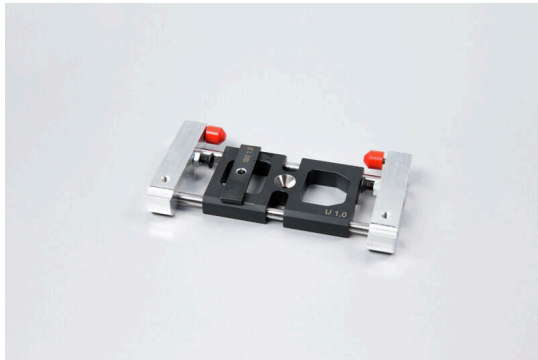

HUEHABA 1,0 CA 100-2.5**Weidmüller Interface GmbH & Co. KG**

Klingenbergstraße 26

D-32758 Detmold

Germany

www.weidmueller.com

- För automatisk avisolering och crimpning
- Tidsbesparande och effektiv bearbetning
- Enkel inställning till respektive diameterområde
- Avisolering och crimpning i ett arbetssteg
- Bearbetning av hylsor eller kontakter från andra tillverkare kan orsaka maskinfel och defekter!

Allmänna beställningsdata

Utförande	Tillbehör, Reservdel
Art.nr.	1476870000
Typ	HUEHABA 1,0 CA 100-2.5
GTIN (EAN)	4050118283723
Förp.	1 items

HUEHABA 1,0 CA 100-2.5**Weidmüller Interface GmbH & Co. KG**

Klingenbergstraße 26

D-32758 Detmold

Germany

www.weidmueller.com**Tekniska data****Godkännanden**

ROHS Uppfyllelse

Mått och vikter

Djup	14 mm	Byggdjup (tum)	0.5512 inch
Höjd	114 mm	Bygghöjd (tum)	4.4882 inch
Bredd	60 mm	Byggbredd (tum)	2.3622 inch
Nettovikt	187 g		