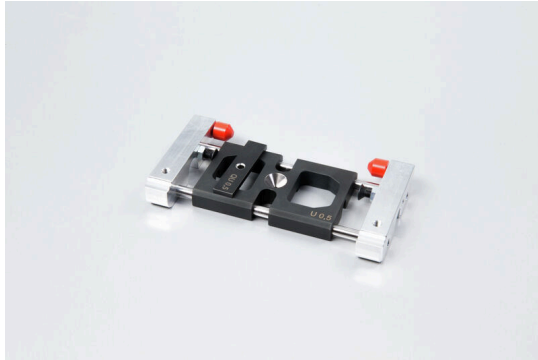

HUEHABA 0.5 CA 100-2.5**Weidmüller Interface GmbH & Co. KG**

Klingenbergstraße 26

D-32758 Detmold

Germany

www.weidmueller.com

- För automatisk avisolering och crimpning
- Tidsbesparande och effektiv bearbetning
- Enkel inställning till respektive diameterområde
- Avisolering och crimpning i ett arbetssteg
- Bearbetning av hylsor eller kontakter från andra tillverkare kan orsaka maskinfel och defekter!

Allmänna beställningsdata

Utförande	Tillbehör, Reservdel
Art.nr.	1476850000
Typ	HUEHABA 0.5 CA 100-2.5
GTIN (EAN)	4050118283709
Förp.	1 items

HUEHABA 0.5 CA 100-2.5

Weidmüller Interface GmbH & Co. KG
Klingenbergstraße 26
D-32758 Detmold
Germany

www.weidmueller.com

Tekniska data**Godkännanden**

ROHS Uppfyllelse

Mått och vikter

Djup	14 mm	Byggdjup (tum)	0.5512 inch
Höjd	114 mm	Bygghöjd (tum)	4.4882 inch
Bredd	60 mm	Byggbredd (tum)	2.3622 inch
Nettovikt	190 g		