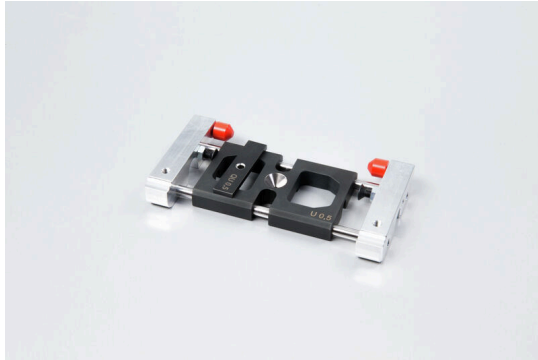

HUEHABA 0.5 CA 100-2.5**Weidmüller Interface GmbH & Co. KG**

Klingenbergstraße 26

D-32758 Detmold

Germany

www.weidmueller.com

- För automatisk avisolering och crimpning
- Tidsbesparande och effektiv bearbetning
- Enkel inställning till respektive diameterområde
- Avisolering och crimpning i ett arbetssteg
- Bearbetning av hylsor eller kontakter från andra tillverkare kan orsaka maskinfel och defekter!

Allmänna beställningsdata

Utförande	Tillbehör, Reservdel
Art.nr.	1476850000
Typ	HUEHABA 0.5 CA 100-2.5
GTIN (EAN)	4050118283709
Förp.	1 items

HUEHABA 0.5 CA 100-2.5**Weidmüller Interface GmbH & Co. KG**

Klingenbergstraße 26

D-32758 Detmold

Germany

www.weidmueller.com**Tekniska data****Godkännanden**

ROHS Uppfyllelse

Mått och vikter

Djup	14 mm	Byggdjup (tum)	0.5512 inch
Höjd	114 mm	Bygghöjd (tum)	4.4882 inch
Bredd	60 mm	Byggbredd (tum)	2.3622 inch
Nettovikt	190 g		