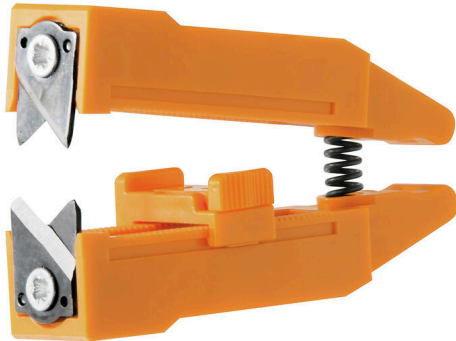

ERME SPX UL

Weidmüller Interface GmbH & Co. KG

Klingenbergstraße 26

D-32758 Detmold

Germany

www.weidmueller.com

- Avisoleringsverktyg med automatisk självjustering
- För fintrådiga och massiva ledare
- Idealiskt lämplig för maskiner och anläggningar, järnvägs- och spårbunden trafik, vindkraft, robotteknik, explosionsskydd samt marin-, offshore- och skeppsbyggnadssektorerna
- Avisoleringslängd justerbar med anslag
- Automatisk öppning av klämbacken efter avisolering
- Inga utfläktade kardeler
- Kan ställas in för olika isoleringstjocklekar
- Dubbelisolerade kablar i två processteg utan specialinställning
- Glappfri och självjusterande kapaordning
- Lång livslängd
- Optimerad ergonomisk design

Allmänna beställningsdata

Utförande	Tillbehör, Knivhållare
Art.nr.	1471390000
Typ	ERME SPX UL
GTIN (EAN)	4050118278248
Förp.	1 items

Tekniska data

Mått och vikter

Djup	11.2 mm	Byggdjup (tum)	0.4409 inch
Höjd	23 mm	Bygghöjd (tum)	0.9055 inch
Bredd	52 mm	Byggbredd (tum)	2.0472 inch
Längd	52 mm	Bygglängd (tum)	2.0472 inch
Nettovikt	9.95 g		

Miljööverensstämmelse för produkt

RoHS-kompatibilitetsstatus	Påverkas ej
REACH SVHC	Nej mSvHC över 0,1 viktprocent

Tekniska data

Artikelbeskrivning	Knivhållare för Stripax UL
--------------------	----------------------------