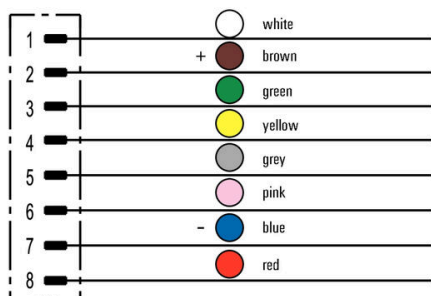

SAIE-M8S-8-0.2U-HW

Weidmüller Interface GmbH & Co. KG
Klingenbergstraße 26
D-32758 Detmold
Germany

Ritningar

www.weidmueller.com

Kopplingsbild