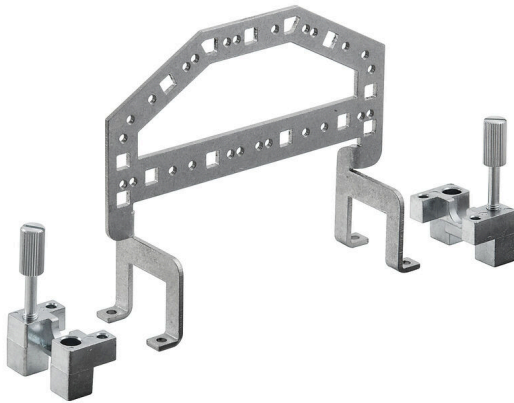

HDC GRIP PANEL 8 ADAPT

Weidmüller Interface GmbH & Co. KG
Klingenbergstraße 26
D-32758 Detmold
Germany

www.weidmueller.com

**Allmänna beställningsdata**

Utförande	Mångpoliga kontakdon, Tillbehör, Griplåt
Art.nr.	1444730000
Typ	HDC GRIP PANEL 8 ADAPT
GTIN (EAN)	4050118250213
Förp.	1 items

Utförande

Installationsstorlek 8 Grundläggande material Stål förzinkat
Lämplig för ModuPlug® Nej

Klassificeringar

ETIM 8.0 EC002943 ETIM 9.0 EC002943
ETIM 10.0 EC002943 ECLASS 14.0 27-44-02-92
ECLASS 15.0 27-44-02-92