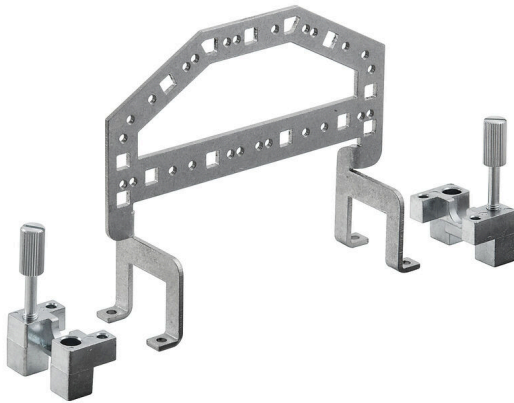

**HDC GRIP PANEL 8 ADAPT**

**Weidmüller Interface GmbH & Co. KG**  
Klingenbergstraße 26  
D-32758 Detmold  
Germany

www.weidmueller.com

**Allmänna beställningsdata**

Utförande	Mångpoliga kontakdon, Tillbehör, Griplåt
Art.nr.	<a href="#">1444730000</a>
Typ	HDC GRIP PANEL 8 ADAPT
GTIN (EAN)	4050118250213
Förp.	1 items

## Utförande

Installationsstorlek 8 Grundläggande material Stål förzinkat  
 Lämplig för ModuPlug® Nej