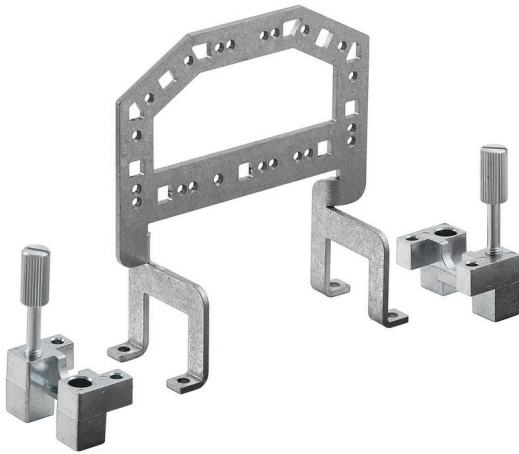

**HDC GRIP PANEL 6 ADAPT**

**Weidmüller Interface GmbH & Co. KG**  
Klingenbergstraße 26  
D-32758 Detmold  
Germany

www.weidmueller.com

**Allmänna beställningsdata**

Utförande	Mångpoliga kontakdon, Tillbehör, Griplåt
Art.nr.	<a href="#">1444720000</a>
Typ	HDC GRIP PANEL 6 ADAPT
GTIN (EAN)	4050118250138
Förp.	1 items

## HDC GRIP PANEL 6 ADAPT

**Weidmüller Interface GmbH & Co. KG**  
 Klingenbergstraße 26  
 D-32758 Detmold  
 Germany

www.weidmueller.com

### Utförande

Installationsstorlek

6

Grundläggande material

Stål förzinkat

Lämplig för ModuPlug®

Nej