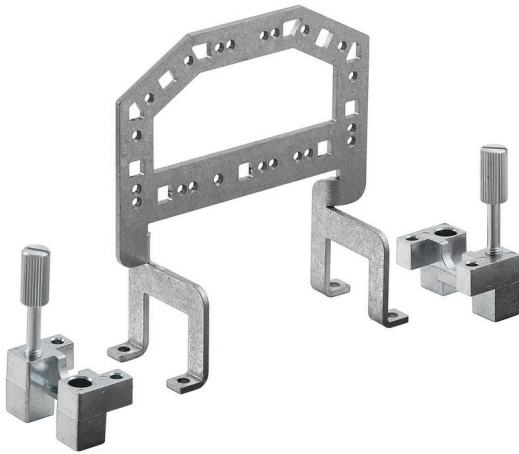

**HDC GRIP PANEL 6 ADAPT**

**Weidmüller Interface GmbH & Co. KG**  
Klingenbergstraße 26  
D-32758 Detmold  
Germany

www.weidmueller.com

**Allmänna beställningsdata**

Utförande	Mångpoliga kontakdon, Tillbehör, Griplåt
Art.nr.	<a href="#">1444720000</a>
Typ	HDC GRIP PANEL 6 ADAPT
GTIN (EAN)	4050118250138
Förp.	1 items

## Utförande

Installationsstorlek

6

Grundläggande material

Stål förzinkat

Lämplig för ModuPlug®

Nej