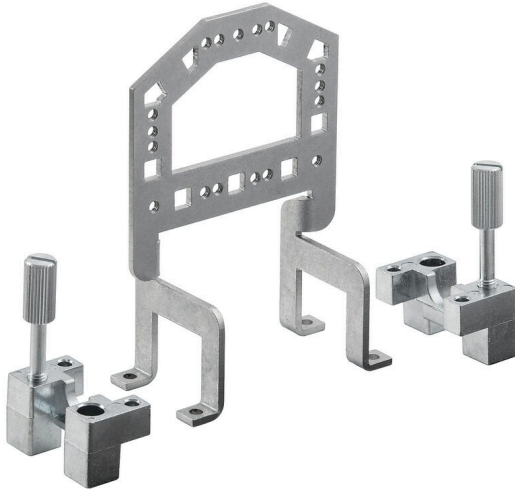

HDC GRIP PANEL 4 ADAPT

Weidmüller Interface GmbH & Co. KG
Klingenbergstraße 26
D-32758 Detmold
Germany

www.weidmueller.com

**Allmänna beställningsdata**

Utförande	Mångpoliga kontakdon, Tillbehör, Griplåt
Art.nr.	1444710000
Typ	HDC GRIP PANEL 4 ADAPT
GTIN (EAN)	4050118250145
Förp.	1 items

Utförande

Installationsstorlek 4 Grundläggande material Stål förzinkat
Lämplig för ModuPlug® Nej

Klassificeringar

ETIM 8.0 EC002943 ETIM 9.0 EC002943
ETIM 10.0 EC002943 ECLASS 14.0 27-44-02-92
ECLASS 15.0 27-44-02-92