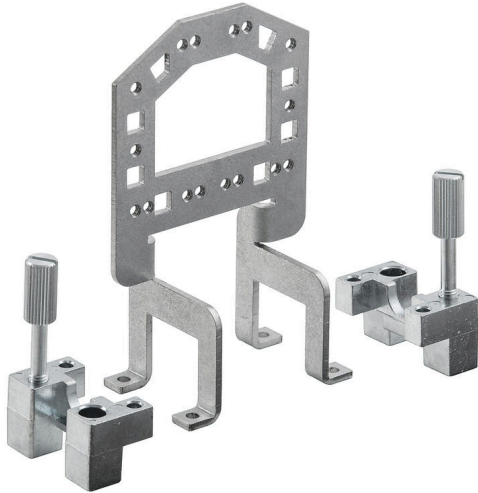

HDC GRIP PANEL 3 ADAPT

Weidmüller Interface GmbH & Co. KG
Klingenbergstraße 26
D-32758 Detmold
Germany

www.weidmueller.com

**Allmänna beställningsdata**

Utförande	Mångpoliga kontakdon, Tillbehör, Griplåt
Art.nr.	1444680000
Typ	HDC GRIP PANEL 3 ADAPT
GTIN (EAN)	4050118250206
Förp.	1 items

Utförande

Installationsstorlek 3 Grundläggande material Stål förzinkat
 Lämplig för ModuPlug® Nej

Klassificeringar

ETIM 8.0 EC002943 ETIM 9.0 EC002943
 ETIM 10.0 EC002943 ECLASS 14.0 27-44-02-92
 ECLASS 15.0 27-44-02-92