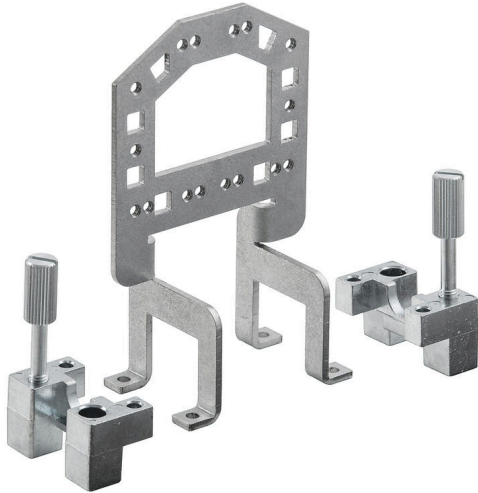

HDC GRIP PANEL 3 ADAPT

Weidmüller Interface GmbH & Co. KG
Klingenbergstraße 26
D-32758 Detmold
Germany

www.weidmueller.com

**Allmänna beställningsdata**

Utförande	Mångpoliga kontakdon, Tillbehör, Griplåt
Art.nr.	1444680000
Typ	HDC GRIP PANEL 3 ADAPT
GTIN (EAN)	4050118250206
Förp.	1 items

Grundläggande material

Stål förzinkat

Lämplig för ModuPlug®

Nej

Klassificeringar

ETIM 8.0

EC002943

ETIM 9.0