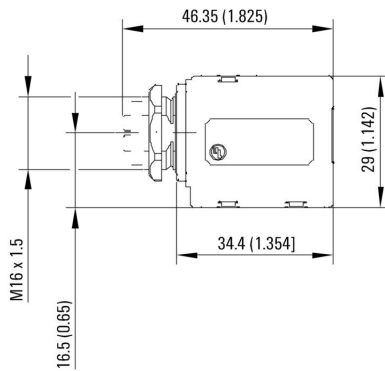

Profilritning