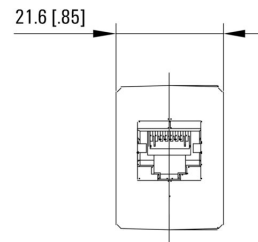

Profilritning