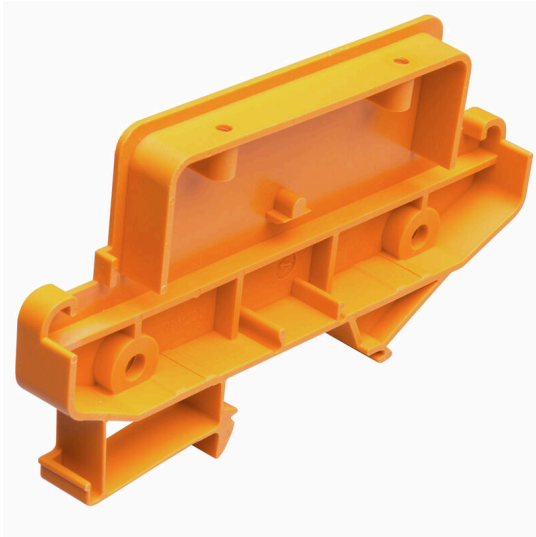

AP 110 S LI OR**Weidmüller Interface GmbH & Co. KG**

Klingenbergstraße 26

D-32758 Detmold

Germany

www.weidmueller.com

**Allmänna beställningsdata**

Utförande	Ändplatta, RS 100 orange, Ändplatta DIN-skene vänster, Bredd: 13.75 mm
Art.nr.	1386070000
Typ	AP 110 S LI OR
GTIN (EAN)	4050118186123
Förp.	20 items

Technical data

Godkännanden

ROHS	Uppfyllelse
------	-------------

Mått och vikter

Djup	58.8 mm	Byggdjup (tum)	2.315 inch
Höjd	108.3 mm	Bygghöjd (tum)	4.2638 inch
Bredd	13.75 mm	Byggbredd (tum)	0.5413 inch
Nettovikt	14 g		