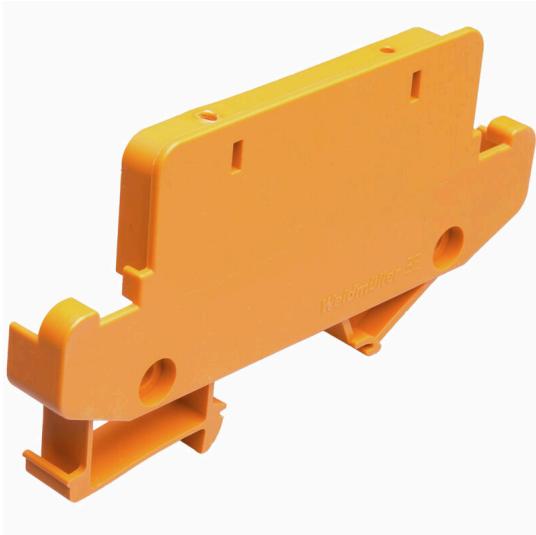

**AP 110 S RE OR****Weidmüller Interface GmbH & Co. KG**

Klingenbergstraße 26

D-32758 Detmold

Germany

www.weidmueller.com

**Allmänna beställningsdata**

Utförande	Ändplatta, RS 100 orange, Ändplatta DIN-skene höger, Bredd: 13.75 mm
Art.nr.	<a href="#">1386050000</a>
Typ	AP 110 S RE OR
GTIN (EAN)	4050118186512
Förp.	20 items