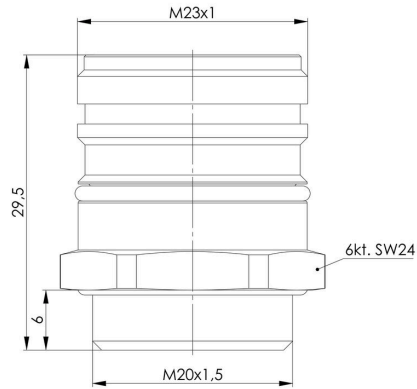

Profilritning