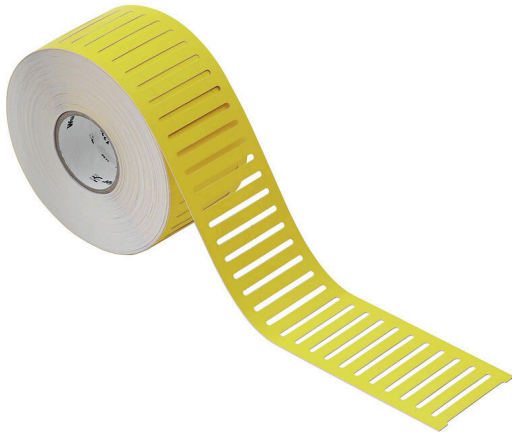

THM ESO 7 PA GE**Weidmüller Interface GmbH & Co. KG**

Klingenbergstraße 26

D-32758 Detmold

Germany

www.weidmueller.com**Allmänna beställningsdata**

Utförande	Plintmärkningar, Insats märkning, 27 x 6.3 mm, gul
Art.nr.	1339580000
Typ	THM ESO 7 PA GE
GTIN (EAN)	4050118143799
Förp.	1 items

Allmänna data

Orientering av texten	horisontell och vertikal	
Bredd	6.3 mm	
Temperaturområde för användning max.	70 °C	
Temperaturområde för användning min.	-40 °C	
Färgkod	gul	
Halogener	Nej	
Grundläggande material	Papper	
Skrivna tecken	utan	
Antal märkningar per förpackningsenhet	2500	
Antal märkningar per förpackningsenhet	Leveransform	Etikettrulle
	Antal kombinationer per förpackningsenhet	1
	Antal märkningar per kombination	2500
Antal märkningar per kombination	1 Label reel = 2500 Insert markers	
Temperaturområde för användning	-40...70 °C	
Antal per rulle	2500	

Germany

www.weidmueller.com

Tillbehör

WKM för inläggsskylt

Den halogenfria, transparenta fickan på WKM ger utomordentligt skydd mot miljöpåverkan. Tack vare fast fixering med buntband är den lämplig för nästan alla ledareor.

De förtryckta skyltarna skjuts helt enkelt in i WKM-hållaren och säkras med ett clip. WKM kabelmärkning är den rätta lösningen för maximal effektivitet vid märkning på plats. Din fördel när du använder WKM kablar