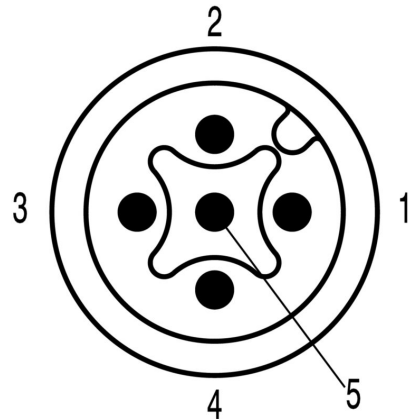

Tekniska data för kabel

Kabellängd	2 m	Mantelfärg	svart
Släpkedjetålighet	Ja	Ledararea	0.34 mm ²
Skärmad	Nej	Halogener	Nej
Accelerartion	5 m/s ²	Böjradie min, rörlig	10 x kabeldiameter
Böjradie min, fast monterad	5 x kabeldiameter	Böjcykler	3 Mio
Mantelmateriäl	PUR	Vridtålighet	180 °/m
Temperaturområde, fast lagd	-40...90 °C	Säker mot svetsstänk	Ja
Temperaturområde, rörligt	-30...90 °C	Antal poler	5

www.weidmueller.com

Ritningar

Profilritning

Profilritning

Polschema

Polschema

Kopplingsbild

24VAC/DC_4A