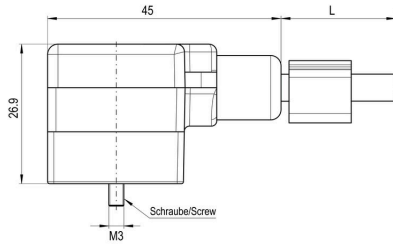

Tekniska data för kabel

Kabellängd	2 m	Mantelfärg	svart
Släpkedjetålighet	Ja	Ledararea	0.34 mm ²
Skärmad	Nej	Halogener	Nej
Accelerartion	5 m/s ²	Böjradie min, rörlig	10 x kabeldiameter
Böjradie min, fast monterad	5 x kabeldiameter	Böjcykler	3 Mio
Mantelmateriäl	PUR	Vridtålighet	180 °/m
Temperaturområde, fast lagd	-40...90 °C	Säker mot svetsstänk	Ja
Temperaturområde, rörligt	-30...90 °C	Antal poler	5

Allmänna tekniska data

Kodering	Bryggform A (18 mm), M12 = A-kodad	Anslutningsgänga	M12 hane
LED	Ja	Utförande	Stickkontakt rak - ventilkontakt
Kontaktmaterial	CuSn, försilvrad, CuZn, förgylld	Nominell spänning	24 V
Märkström	4 A	Nyckelbredd	13 mm
Skyddsklass	IP65, IP67, IP68, i åtdraget tillstånd	Stickcykler	≥ 100
Material låsring	Mässing, förnicklad	Skyddskoppling	Suppressordiod
Temperaturområde kapsling	-30...+90 °C	Anslutningsvridmoment	Montageskruv M3: 0,4 Nm, M12: 1.0 Nm

www.weidmueller.com

Ritningar

Profilritning

Profilritning

Polschema

Polschema

Kopplingsbild

24VAC/DC_4A