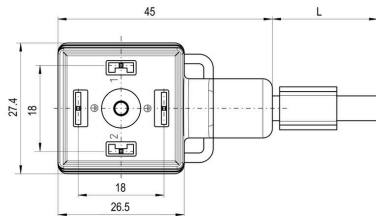

Allmänna tekniska data

Kodering	Bryggform A (18 mm), M12 = A-kodad	Anslutningsgänga	M12 hane
LED	Ja	Utförande	Stickkontakt rak - ventilkontakt
Kontaktmaterial	CuSn, försilvrad, CuZn, förgylld	Nominell spänning	24 V
Märkström	4 A	Nyckelbredd	13 mm
Skyddsklass	IP65, IP67, IP68, i åtdraget tillstånd	Stickcykler	≥ 100
Material låsring	Mässing, förnicklad	Skyddskoppling	Suppressordiod
Temperaturområde kapsling	-30...+90 °C	Anslutningsvridmoment	Montageskruv M3: 0,4 Nm, M12: 1.0 Nm

www.weidmueller.com

Ritningar

Profilritning

Profilritning

Polschema

Polschema

Kopplingsbild

24VAC/DC_4A