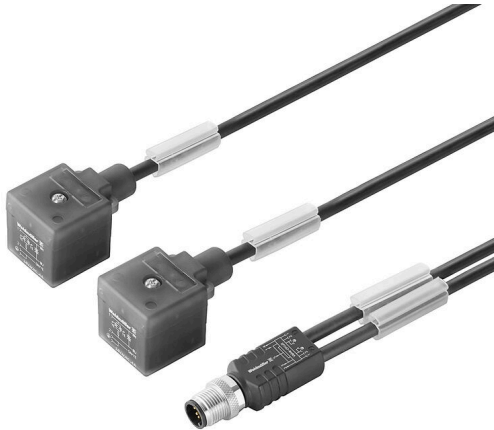

SAIL-ZW-VSA-2.0U**Weidmüller Interface GmbH & Co. KG**

Klingenbergstraße 26

D-32758 Detmold

Germany

www.weidmueller.com

Produktillustration**Allmänna beställningsdata**

Utförande	Ventilledning (konfektionerad), Stickkontakt rak - ventilkontakt, Bryggform A (18 mm), M12 = A-kodad, Kabellängd: 2 m, PUR, svart
Art.nr.	1332340200
Typ	SAIL-ZW-VSA-2.0U
GTIN (EAN)	4050118471823
Förp.	1 items
Leveransstatus	Denna artikel kommer inte längre att finnas i framtiden.
Sista orderdatum	2027-02-28T00:00:00+01:00

Godkännanden

ROHS Uppfyllelse

Mått och vikter

Nettovikt 150 g

Miljööverensstämmelse för produkt

RoHS-kompatibilitetsstatus	Kompatibel med undantag
RoHS-undantag (om tillämpligt/känt)	6c
REACH SVHC	Lead 7439-92-1
SCIP	e8d8af70-4c85-4483-bc8c-9bc5b598e2a9

Tekniska data för kabel

Kabellängd	2 m	Mantelfärg	svart
Släpkedjetålighet	Ja	Ledararea	0.34 mm ²
Skärmad	Nej	Halogener	Nej
Accelerartion	5 m/s ²	Böjradie min, rörlig	10 x kabeldiameter
Böjradie min, fast monterad	5 x kabeldiameter	Böjcykler	3 Mio
Mantelmateriäl	PUR	Vridtålighet	180 °/m
Temperaturområde, fast lagd	-40...90 °C	Säker mot svetsstänk	Ja
Temperaturområde, rörligt	-30...90 °C	Antal poler	5

Allmänna tekniska data

Kodering	Bryggform A (18 mm), M12 = A-kodad	Anslutningsgänga	M12 hane
LED	Ja	Utförande	Stickkontakt rak - ventilkontakt
Kontaktmaterial	CuSn, försilvrad, CuZn, förgylld	Nominell spänning	24 V
Märkström	4 A	Nyckelbredd	13 mm
Skyddsklass	IP65, IP67, IP68, i åtdraget tillstånd	Stickcykler	≥ 100
Material låsring	Mässing, förnicklad	Skyddskoppling	Suppressordiod
Temperaturområde kapsling	-30...+90 °C	Anslutningsvridmoment	Montageskruv M3: 0,4 Nm, M12: 1.0 Nm