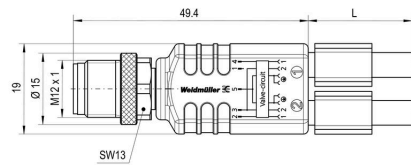

Allmänna tekniska data

Kodering	Bryggform A (18 mm), M12 = A-kodad	Anslutningsgänga	M12 hane
LED	Ja	Utförande	Stickkontakt rak - ventilkontakt
Kontaktmaterial	CuSn, försilvrad, CuZn, förgylld	Nominell spänning	24 V
Märkström	4 A	Nyckelbredd	13 mm
Skyddsklass	IP65, IP67, IP68, i åtdraget tillstånd	Stickcykler	≥ 100
Material låsring	Mässing, förnicklad	Skyddskoppling	Suppressordiod
Temperaturområde kapsling	-30...+90 °C	Anslutningsvridmoment	Montageskruv M3: 0,4 Nm, M12: 1.0 Nm

www.weidmueller.com

Ritningar

Profilritning

Profilritning

Polschema

Polschema

Kopplingsbild

24VAC/DC_4A