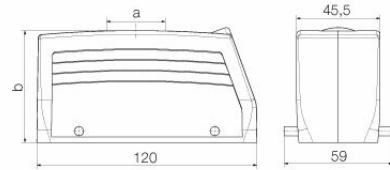

HDC 64D TBU 2M32G CS

Weidmüller Interface GmbH & Co. KG
Klingenbergstraße 26
D-32758 Detmold
Germany

Ritningar

www.weidmueller.com