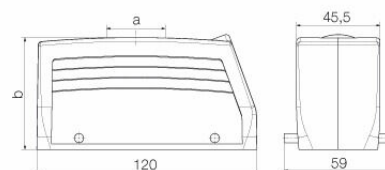

HDC 64D TBU 2M32G CS

Weidmüller Interface GmbH & Co. KG

Klingenbergstraße 26

D-32758 Detmold

Germany

www.weidmueller.com

Tekniska data

Utförande

Kabelförskruvningar, antal	0	Storlek på kabelinföringar	2*M32
Överdel/Underdel/Lock	upper part	Övertäckning	utan lock
Antal kabelingång uppe	1	Antal kabelingång på sidan	1
Utförande kapsling	stickproppskåpa	Utförande låssystem	Tvärförregling på underdelen
Installationsstorlek	8	Kabelingång	m. gänga
Typ	Stickkontakt	Bygelutförande	Överkopplingsbygel
Tätning	NBR	Färg (RAL)	RAL 7035
BG	8	Lämplig för ModuPlug®	Ja

Klassificeringar

ETIM 8.0	EC000437	ETIM 9.0	EC000437
ETIM 10.0	EC000437	ECLASS 14.0	27-44-02-02
ECLASS 15.0	27-44-02-02		

HDC 64D TBU 2M32G CS

Weidmüller Interface GmbH & Co. KG
Klingenbergstraße 26
D-32758 Detmold
Germany

Ritningar

www.weidmueller.com