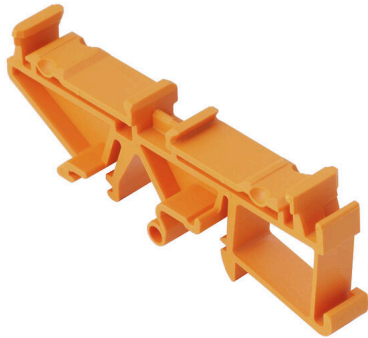

**RF 180 OR 2000****Weidmüller Interface GmbH & Co. KG**

Klingenbergstraße 26

D-32758 Detmold

Germany

www.weidmueller.com

RS 100 Profi ger dig en flexibel lösning för dina monteringsbehov, eftersom du kan montera både på DIN-skenan och i vägginfästningen. Denna mångsidighet underlättar integreringen i olika omgivningar och användningar. Kapslingen kan användas för Eurocard-kretskortsstandard. Profilen kan klippas till önskad storlek så att du kan anpassa den till just dina specifika behov. För särskilt tunga komponenter kan extra låsanordningar användas för att öka stabiliteten och därmed installationens säkerhet.

En annan praktisk egenskap är alternativet att använda en täckprofil för att skydda stora komponenter.

**Allmänna beställningsdata**

Utförande	Montagefot, RS 80, RS 90, RS 100 orange, Clipsfötter för RS 80/90/100, Bredd: 17.5 mm
Art.nr.	<a href="#">1324460000</a>
Typ	RF 180 OR 2000
GTIN (EAN)	4008190159870
Förp.	20 items