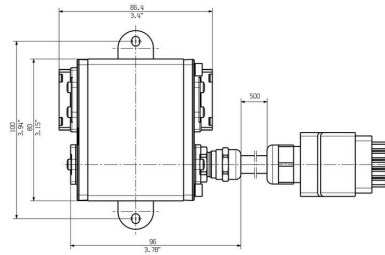

Profilritning

Overhead view