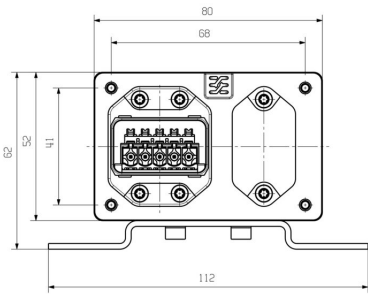

IE-CD-VAPM24V-Y-MA

Weidmüller Interface GmbH & Co. KG
Klingenbergstraße 26
D-32758 Detmold
Germany

Ritningar

www.weidmueller.com

Profilritning

Front view