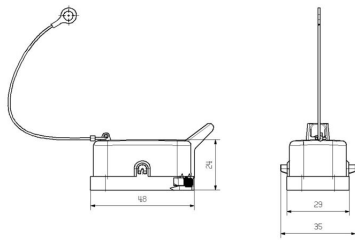

HDC HQP DMD 2BO CS

Weidmüller Interface GmbH & Co. KG
Klingenbergstraße 26
D-32758 Detmold
Germany

Ritningar

www.weidmueller.com