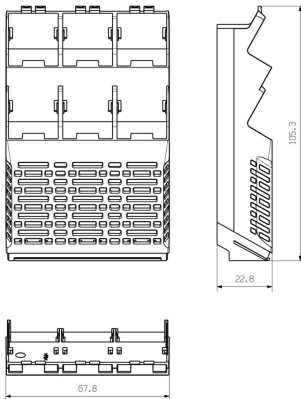

www.weidmueller.com

Drawings

Produktillustration

Produktillustration

Profilritzung

CH20M67 S 2PSC/2PSC/2PSC BK 2010

Weidmüller Interface GmbH & Co. KG
Klingenbergstraße 26
D-32758 Detmold
Germany

Accessories