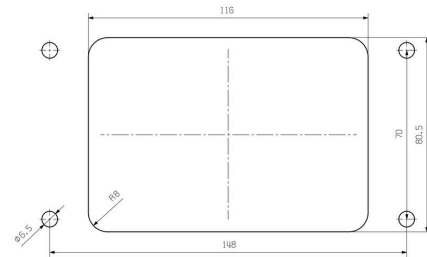

Monteringsutskärning