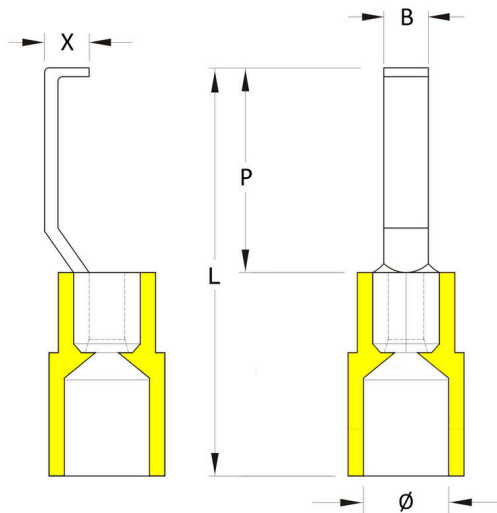

HBT 6,0 - 4,6 GE

Weidmüller Interface GmbH & Co. KG

Klingenbergstraße 26
D-32758 Detmold
Germany

www.weidmueller.com

Användningen av ändhylsor säkerställer en långsiktigt jämn kvalitet hos kundernas elektriska anslutningar. Montageförenkling ger ytterligare fördelar.

Allmänna beställningsdata

Utförande	Flatstiftsanslutningar, Isolerade kabelskarvhylsor, 4.6 mm², 4.6 mm² - 6 mm², gul
Art.nr.	1216230000
Typ	HBT 6,0 - 4,6 GE
GTIN (EAN)	4050118000337
Förp.	100 items