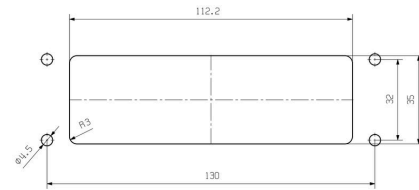

Monteringsutskärning