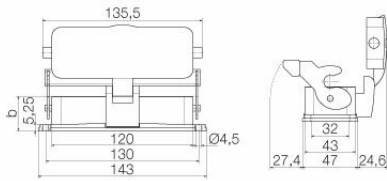

Ritningar

Ritning