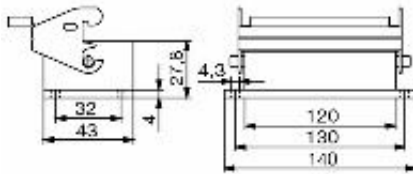

HDC 24B ALU

Weidmüller Interface GmbH & Co. KG

Klingenbergstraße 26

D-32758 Detmold

Germany

www.weidmueller.com

Tekniska data

Mått

Hålavstånd längd A2	130 mm	Kabelingång	Nej
Bredd kapsling	43 mm	Bredd C1 - sockel	47 mm
Längd kapsling	120 mm	Höjd kapsling B	29 mm
Höjd sockel B1	5 mm		

Utförande

Kabelförskruvningar, antal	0	Storlek på kabelinföringar	none
Överdel/Underdel/Lock	lower part	Övertäckning	utan lock
Antal kabelingång på sidan	0	Utförande kapsling	Chassikåpa
Utförande låssystem	Längsbygel på underdelen	Byggform	Standard
Installationsstorlek	8	Kabelingång	Nej
Typ	Chassi (genomföring)	Bygelutförande	Längsbygel
Tätning	NBR	Färg (RAL)	RAL 7035
BG	8	Lämplig för ModuPlug®	Ja

Viktig hänvisningstext

Produktinformation När du monterar kapslingarna, se till att den platta packningen sitter korrekt.

Klassificeringar

ETIM 8.0	EC000437	ETIM 9.0	EC000437
ETIM 10.0	EC000437	ECLASS 14.0	27-44-02-02
ECLASS 15.0	27-44-02-02