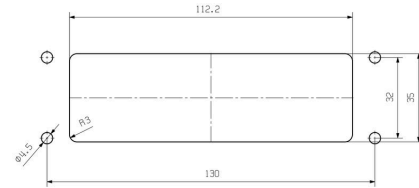

Monteringsutskärning