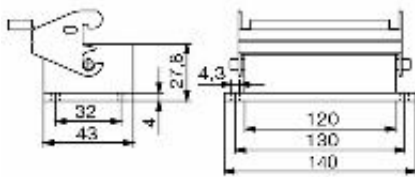

Ritningar

Ritning