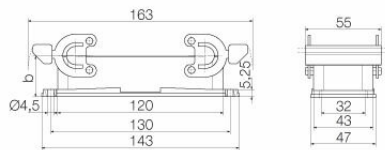

HDC 24B ABU

Weidmüller Interface GmbH & Co. KG

Klingenbergstraße 26

D-32758 Detmold

Germany

www.weidmueller.com

Tekniska data

Mått

Hålavstånd längd A2	130 mm	Kabelingång	Nej
Bredd kapsling	43 mm	Bredd C1 - sockel	47 mm
Längd kapsling	120 mm	Höjd kapsling B	30 mm
Höjd sockel B1	5.3 mm		

Utförande

Kabelförskruvningar, antal	0	Storlek på kabelinföringar	none
Överdel/Underdel/Lock	lower part	Övertäckning	utan lock
Antal kabelingång på sidan	0	Utförande kapsling	Chassikåpa
Utförande låssystem	Tvärförregling på underdelen, Överkopplingsbygel inte utbytbar	Byggform	Standard
Installationsstorlek	8	Kabelingång	Nej
Typ	Chassi (genomföring)	Bygelutförande	Överkopplingsbygel
Tätning	NBR	Färg (RAL)	RAL 7035
BG	8	Lämplig för ModuPlug®	Ja

Viktig hänvisningstext

Produktinformation När du monterar kapslingarna, se till att den platta packningen sitter korrekt.

Klassificeringar

ETIM 8.0	EC000437	ETIM 9.0	EC000437
ETIM 10.0	EC000437	ECLASS 14.0	27-44-02-02
ECLASS 15.0	27-44-02-02