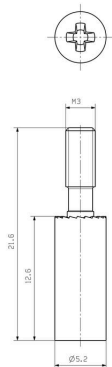

Ritning

Kodningsschema